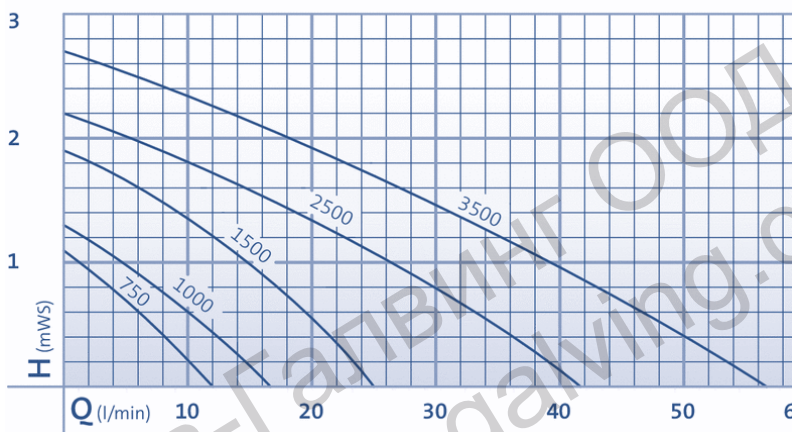

Помпа фонтанна Oase Classic 2500

Езерната фонтанна помпа Oase Classic 2500 с лекота може да регулира механично височината на фонтана. Телескопичната тръба може да се удължава от 16 до 29 см, като в нея е вградена шарнирна глава за промяна формата на водната струя. Помпата има и допълнителен изход за присъединяване на други водоизточници. Със здрава основа за поставяне на дъното на фонтана и вградена термозащита. В комплекта са включени и 3 фонтанни приставки - Vulkan, Lava и Magma за създаване на различни форми водна струя.

Aquarius Fountain Set Classic 750 – 3500

Vulkan		Lava		Magma		
\varnothing cm	H cm	\varnothing cm	H cm	Radius/cm	H cm	
45	70	20	–	60	70	Aquarius Fountain Set Classic 750
70	75	35	–	70	80	Aquarius Fountain Set Classic 1000
100	110	45	–	110	120	Aquarius Fountain Set Classic 1500
150	160	60	–	140	160	Aquarius Fountain Set Classic 2500
160	200	65	–	170	200	Aquarius Fountain Set Classic 3500

Dimensions (L x W x H)	mm	180 x 205 x 140
Rated voltage		220 - 240 V / 50 Hz
Power consumption	W	25
Power cable length	m	10.00
Net weight	kg	2.00
Guarantee (+ request guarantee)	Years	2 + 1
Max. flow rate	l/min	25
Max. flow rate	l/h	1500
Max. head height, metres	m	1.90
Pressure-side connection	mm	25
Pressure-side connection		1"
Hose connection	mm	13 / 19 / 25
Hose connection		½", ¾", 1"
Filter intake surface	cm ²	230
Electronic adjustment		No
Number of nozzles	Units	3
Telescopic nozzle extension	cm	16 - 29
Setup type		Underwater installation only
Item number		57400
EAN		4010052574004